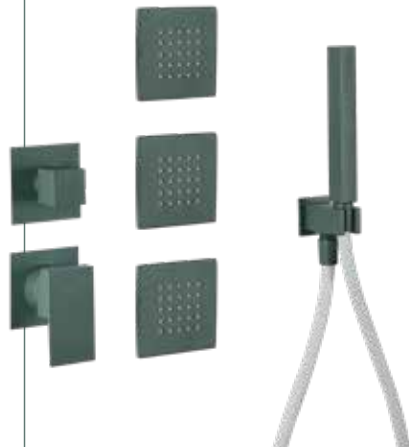

19CIC211
Dispenser sapone liquido.
Liquid soap dispenser.

19CIC400
Porta salvietta.
Towel rail.

100CI7553
Miscelatore doccia incasso con
deviatore, soffione e kit doccia.
Built-in shower mixer with diverter,
shower head
and shower kit.

Cipria

Accessori

BAGNO & DOCCIA

19SMC601
Appendino.
Hook.

19SMC011
Porta sapone.
Soap holder.

19SMC211
Dispenser sapone liquido.
Liquid soap dispenser.

19SMC400
Porta salvietta.
Towel rail.

30SM8785
Kit doccia.
Shower kit.

30SM8800
Deviatore incasso 3 vie.
3-way built-in diverter.

100SM7515
Miscelatore doccia incasso.
Built-in shower mixer.

30SM8651
Soffione 300x300 mm ultrasottile.
Ultrathin 300x300 mm shower head.

30SM87800
Soffioncino body spray.
Body jet spray shower.

Smeraldo

Accessori

BAGNO & DOCCIA

19OAC601
Appendino.
Hook.

19OAC011
Porta sapone.
Soap holder.

19OAC211
Dispenser sapone liquido.
Liquid soap dispenser.

19OAC400
Porta salvietta.
Towel rail.

1000A8519
Miscelatore lavabo medio.
Medium basin mixer.