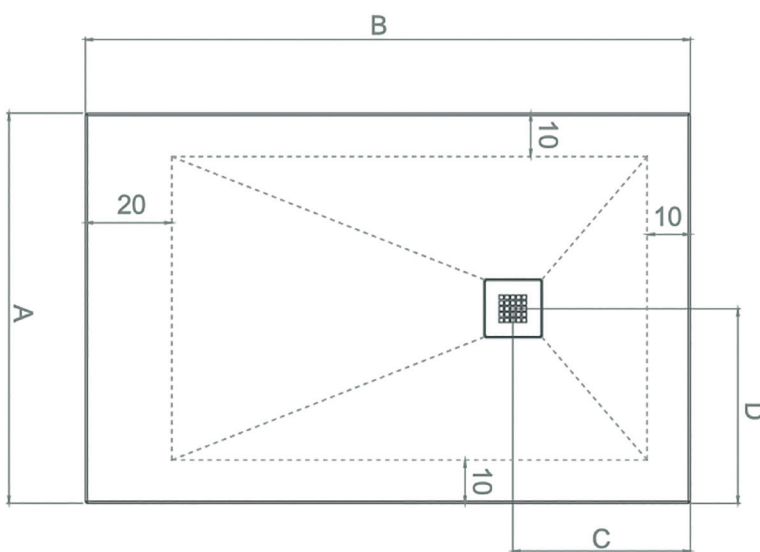

### DIMENSIONI PIATTO

A	B	C	D
70	90 / 100 / 120 / 130 / 140 / 150 / 160	41	35
	170 / 180 / 200	61	
75	100 / 120 / 130 / 140 / 150 / 160	41	37,5
	170 / 180	61	
80	80	40	40
	90 / 100 / 120 / 130 / 140 / 150 / 160	41	
	170 / 180 / 200	61	
90	90	45	45
	100	50	
	120 / 140	45	
	160	41	
100	180/200	61	50
	100	50	
	120 / 140	45	
	160 / 180 / 200	61	
110	215	77	57,5
	200	61	

## COLONNA DOCCIA ISA

Colonna doccia murale telescopica tonda estensibile da H 810/1300 x L 350 mm, in ottone cromato con supporto a muro in ottone e scorrevole, porta doccetta in ABS, connessione 1/2" F.