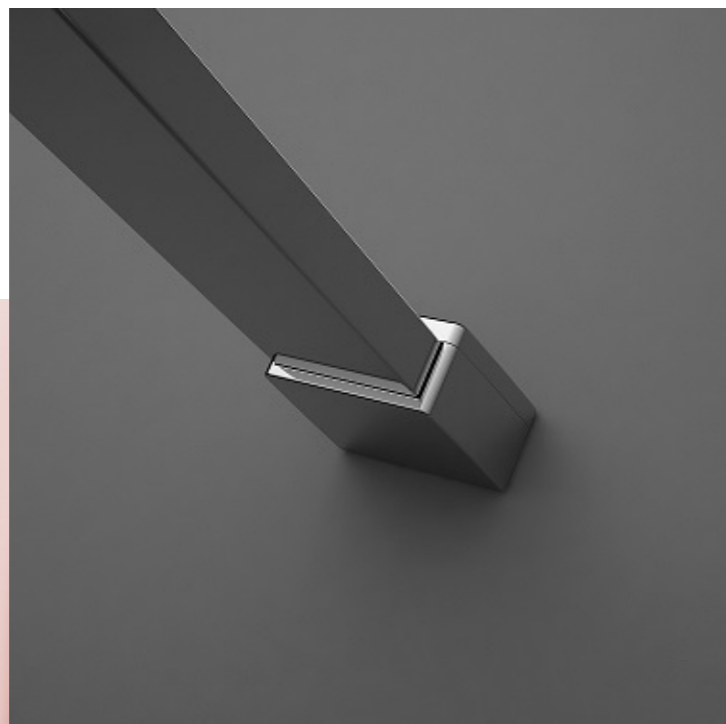

**BOX**  
*doccia*

*Primavera*  
COLLEZIONE

Gli spazi doccia Walk-in trasformano i nostri bagni in stanze dal design grandioso e di classe! Questa soluzione ha recentemente raggiunto la popolarità e consiste nel separare lo spazio servendosi di pannelli di vetro temperato e barre di supporto.

**BX301201**

Box doccia WALK IN 120 cm H. 200 cristallo temperato trasparente 8 mm, rivestimento Easy clean, profili verniciati colorati, estensioni da 118,5 – 119,5 cm

Shower enclosure WALK IN 120 cm H. 200 tempered glass transparent 8 mm, coating Easy clean, coloured painted profiles, extensions 118,5 - 119,5 cm

X1	X2	COLLEZIONE PRIMAVERA
118,5 - 119,5 cm	MAX 120 cm	

**BX301401**

Box doccia WALK IN 140 cm H. 200 cristallo temperato trasparente 8 mm, rivestimento Easy clean, profili verniciati colorati, estensioni da 138,5-139,5 cm

Box doccia WALK IN 160 cm H. 200 cristallo temperato trasparente 8 mm, rivestimento Easy clean, profili verniciati colorati, estensioni da 158,5-159,5 cm

Shower enclosure WALK IN 160 cm H. 200 tempered glass transparent 8 mm, coating Easy clean, coloured painted profiles, extensions 158,5-159,5 cm