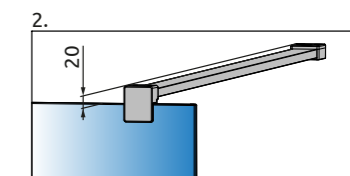

X1	X2	COLLEZIONE PRIMAVERA
118,5 - 119,5 cm	MAX 120 cm	

**BX301401**

Box doccia WALK IN 140 cm H. 200 cristallo temperato trasparente 8 mm, rivestimento Easy clean, profili verniciati colorati, estensioni da 138,5-139,5 cm

Shower enclosure WALK IN 140 cm H. 200 tempered glass transparent 8 mm, coating Easy clean, coloured painted profiles, extensions 138,5-139,5 cm

X1	X2	COLLEZIONE PRIMAVERA
138,5-139,5 cm	MAX 120 cm	

**BX301601**

Box doccia WALK IN 160 cm H. 200 cristallo temperato trasparente 8 mm, rivestimento Easy clean, profili verniciati colorati, estensioni da 158,5-159,5 cm

Shower enclosure WALK IN 160 cm H. 200 tempered glass transparent 8 mm, coating Easy clean, coloured painted profiles, extensions 158,5-159,5 cm

X1	X2	COLLEZIONE PRIMAVERA
158,5-159,5 cm	MAX 120 cm	

Il rivestimento protettivo facilita la pulizia del box doccia. Grazie alle proprietà idrorepellenti del rivestimento, le goccioline d'acqua non aderiscono alla superficie del vetro, ma scivolano via senza lasciare residui.  
Glass protection coating allows to clean the shower enclosure easily. Due to hydrophobic properties of the coating, water drops does not stay on the glass but streams down without leaving the stains.