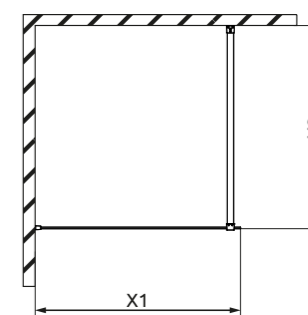

BX301601

Box doccia WALK IN 160 cm H. 200 cristallo temperato trasparente 8 mm, rivestimento Easy clean, profili verniciati colorati, estensioni da 158,5-159,5 cm

Shower enclosure WALK IN 160 cm H. 200 tempered glass transparent 8 mm, coating Easy clean, coloured painted profiles, extensions 158,5-159,5 cm

X1	X2	COLLEZIONE PRIMAVERA
158,5-159,5 cm	MAX 120 cm	

Il rivestimento protettivo facilita la pulizia del box doccia. Grazie alle proprietà idrorepellenti del rivestimento, le goccioline d'acqua non aderiscono alla superficie del vetro, ma scivolano via senza lasciare residui.
Glass protection coating allows to clean the shower enclosure easily. Due to hydrophobic properties of the coating, water drops does not stay on the glass but streams down without leaving the stains.