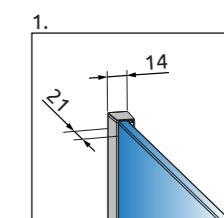

X1	X2	COLLEZIONE PRIMAVERA
118,5 - 119,5 cm	MAX 120 cm	

**BX301401**

Box doccia WALK IN 140 cm H. 200 cristallo temperato trasparente 8 mm, rivestimento Easy clean, profili verniciati colorati, estensioni da 138,5-139,5 cm

Shower enclosure WALK IN 140 cm H. 200 tempered glass transparent 8 mm, coating Easy clean, coloured painted profiles, extensions 138,5-139,5 cm

X1	X2	COLLEZIONE PRIMAVERA
138,5-139,5 cm	MAX 120 cm	

**BX301601**

Box doccia WALK IN 160 cm H. 200 cristallo temperato trasparente 8 mm, rivestimento Easy clean, profili verniciati colorati, estensioni da 158,5-159,5 cm

Shower enclosure WALK IN 160 cm H. 200 tempered glass transparent 8 mm, coating Easy clean, coloured painted profiles, extensions 158,5-159,5 cm

X1	X2	COLLEZIONE PRIMAVERA
158,5-159,5 cm	MAX 120 cm	

Il rivestimento protettivo facilita la pulizia del box doccia. Grazie alle proprietà idrorepellenti del rivestimento, le goccioline d'acqua non aderiscono alla superficie del vetro, ma scivolano via senza lasciare residui.  
Glass protection coating allows to clean the shower enclosure easily. Due to hydrophobic properties of the coating, water drops does not stay on the glass but streams down without leaving the stains.