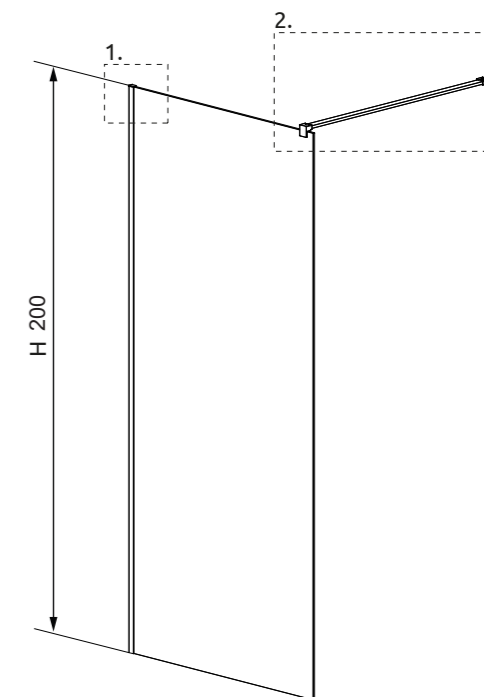

BX301601

Box doccia WALK IN 160 cm H. 200 cristallo temperato trasparente 8 mm, rivestimento Easy clean, profili verniciati colorati, estensioni da 158,5-159,5 cm

Shower enclosure WALK IN 160 cm H. 200 tempered glass transparent 8 mm, coating Easy clean, coloured painted profiles, extensions 158,5-159,5 cm

X1	X2	COLLEZIONE PRIMAVERA
158,5-159,5 cm	MAX 120 cm	

Il rivestimento protettivo facilita la pulizia del box doccia. Grazie alle proprietà idrorepellenti del rivestimento, le goccioline d'acqua non aderiscono alla superficie del vetro, ma scivolano via senza lasciare residui.
Glass protection coating allows to clean the shower enclosure easily. Due to hydrophobic properties of the coating, water drops does not stay on the glass but streams down without leaving the stains.