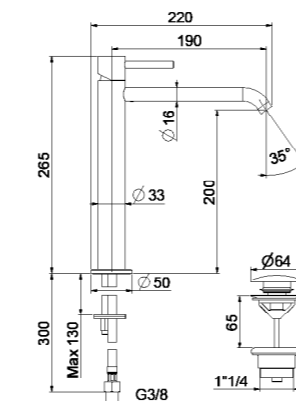

Miscelatore lavabo alto, scarico click-clack spessore regolabile, flex antitorsione cm 70 3/8" F.

One hole high basin mixer, click-clack waste, antitorsion flex cm 70 3/8" F.

Mitigeur lavabo haut, vidage click-clack, flexibles antitorsion cm 70 3/8" F.

Einhebelmischer Waschtischbatterie, mit hoher Ausführung, mit up & down Ablaufgarnitur, mit Flex. Anschlussschläuchen cm 70 3/8" F.

Monomando para lavabo alto con valvula click-clack, tubo flexible inoxidable de 70 cm, empalme 3/8" F.

.015 Cromo / Chrome / Chromée / Verchromt / Cromo

.560 Nero opaco / Matt black / Noir mat / Matt schwarz / Negro mate

Collezione Primavera

EP830402