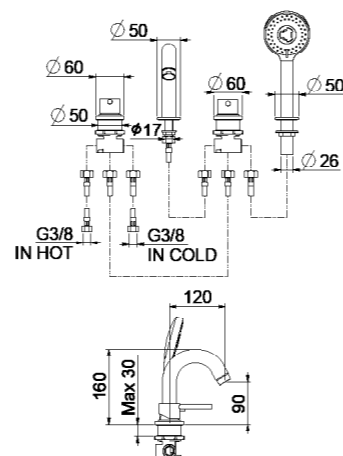

Ø 35 mm
AC0329000

AC0463015

Ø 35 mm
AC0338000

EL870102

Kg 2,2
Box pcs 12

Miscelatore monocomando per doccia esterno; senza flessibile, doccia e gancio di supporto.

Single lever shower mixer without shower set.

Mitigeur de douche sans garniture de douche.

Einhebelmischer Brausebatterie ohne Brausegarnitur.

Monomando externo para ducha, sin tubo flexible, ducha ni gancho de soporte.

.015 Cromo / Chrome / Chromée / Verchromt / Cromo

.560 Nero opaco / Matt black / Noir mat / Matt schwarz / Negro mate

Collezione Primavera

Ø 35 mm
AC0338000

153 + € 15,00