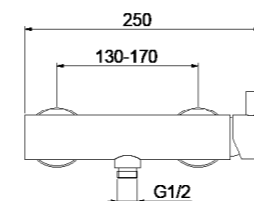

Ø 35 mm
AC0338000

153 + € 15,00