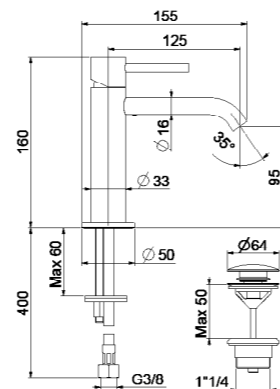

.015 Cromo / Chrome / Chromée / Verchromt / Cromo

.560 Nero opaco / Matt black / Noir mat / Matt schwarz / Negro mate

Collezione Primavera

EP830102