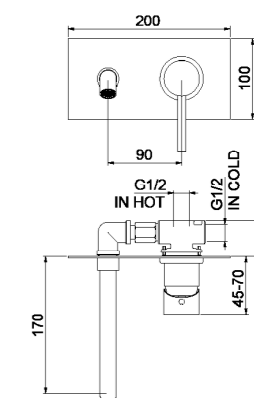

PER FINITURE CONSULTARE SEZIONE EASY BATHROOM A PAG. 262

FOR ALL AVAILABLE FINISHINGS PLEASE GO TO EASY BATHROOM P. 262

.015 Cromo / Chrome / Chromée / Verchromt / Cromo