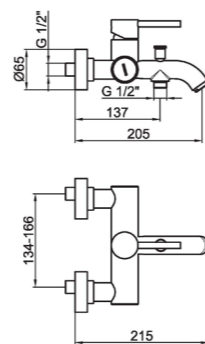

Ø 35 mm
AC0338000

153 + € 15,00