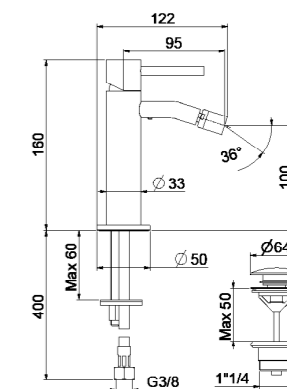

Miscelatore bidet, scarico click-clack spessore regolabile, flex antitorsione cm 50 3/8" F.

One hole bidet mixer, click-clack waste, antitorsion flex cm 50 3/8" F.

Mitigeur bidet, vidage click-clack, flexibles antitorsion cm 50 3/8" F.

Einhebelmischer Bidetbatterie mit up & down Ablaufgarnitur 1" 1/4, mit flex. Anschlussschläuchen cm 50 3/8" F.

Monomando para bidé con desagüe up & down, tubo flexible inoxidable de 50 cm, empalme 3/8" F.

.015 Cromo / Chrome / Chromée / Verchromt / Cromo

.560 Nero opaco / Matt black / Noir mat / Matt schwarz / Negro mate

Collezione Primavera

EP840102