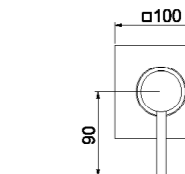

Miscelatore monocomando per doccia incasso, con piastra, senza flessibile, doccia e gancio.

Concealed single lever shower mixer with cover plate, without shower set.

Mitigeur de douche à encastrer avec rosace, sans garniture de douche.

Einhebelmischer Unterputz-Brausebatterie, mit Rosette, ohne Brausegarnitur.

Monomando empotrable para ducha, con placa, sin tubo flexible, ducha ni gancho.