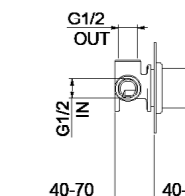

Miscelatore monocomando per doccia incasso, con piastra, senza flessibile, doccia e gancio.

Concealed single lever shower mixer with cover plate, without shower set.

Mitigeur de douche à encastrer avec rosace, sans garniture de douche.

Einhebelmischer Unterputz-Brausebatterie, mit Rosette, ohne Brausegarnitur.

Monomando empotrable para ducha, con placa, sin tubo flexible, ducha ni gancho.