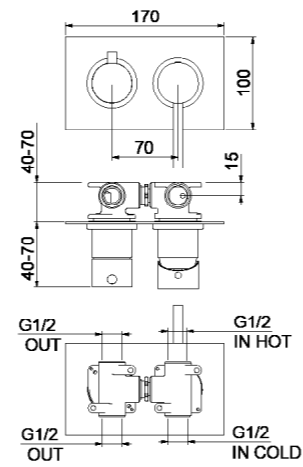

EL860101

Kg 3,2
Box pcs 6

Miscelatore monocomando per vasca incasso, con deviatore, piastra orizzontale, senza flessibile doccia e gancio di supporto.

Concealed single lever bath mixer with diverter, horizontal cover plate, without shower set.

Mitigeur bain-douche à encastrer avec inverseur, rosace horizontale, sans garniture de douche.

Einhebelmischer Unterputz-Badebatterie mit Umstellung, waagerechte Rosette, ohne Brausegarnitur.

Monomando empotrable para bañera, con desviador, placa horizontal, sin tubo flexible, ducha ni gancho de soporte.