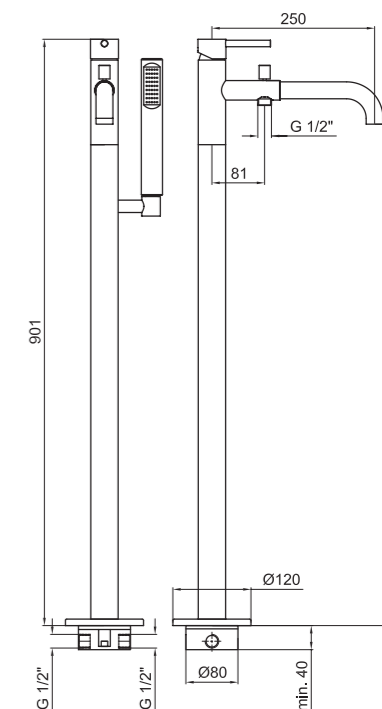

AC0823015

AC0471000

Ø 35 mm
AC0361

EL880101

Kg 1,1
Box pcs 12

Miscelatore monocomando per doccia incasso, con piastra, senza flessibile, doccia e gancio.

Concealed single lever shower mixer with cover plate, without shower set.

Mitigeur de douche à encastrer avec rosace, sans garniture de douche.

Einhebelmischer Unterputz-Brausebatterie, mit Rosette, ohne Brausegarnitur.

Monomando empotrable para ducha, con placa, sin tubo flexible, ducha ni gancho.

PER FINITURE CONSULTARE
SEZIONE EASY BATHROOM A PAG. 262

FOR ALL AVAILABLE FINISHINGS
PLEASE GO TO EASY BATHROOM P. 262

.015 Cromo / Chrome / Chromée / Verchromt / Cromo

AC0359015

Ø 35 mm
AC0338000