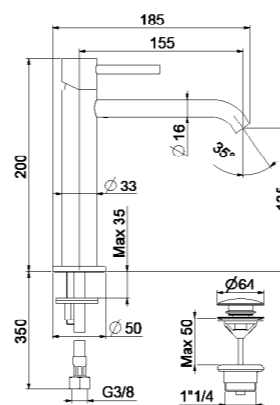

Miscelatore lavabo medio, scarico click-clack spessore regolabile, flex antitorsione cm 50 3/8" F.

One hole medium basin mixer, click-clack waste, antitorsion flex cm 50 3/8" F.

Mitigeur lavabo, vidage click-clack, flexibles antitorsion cm 50 3/8" F.

Einhebelmischer Waschtischbatterie mit up & down Ablaufgarnitur, mit flex. Anschlussschläuchen cm 50 3/8" F.

Monomando para lavabo con valvula click-clack, tubo flexible inoxidable de 50 cm, empalme 3/8" F.

.015 Cromo / Chrome / Chromée / Verchromt / Cromo

.560 Nero opaco / Matt black / Noir mat / Matt schwarz / Negro mate

Collezione Primavera

EP833102