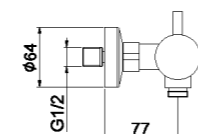

Ø 35 mm
AC0338000

153 + € 15,00