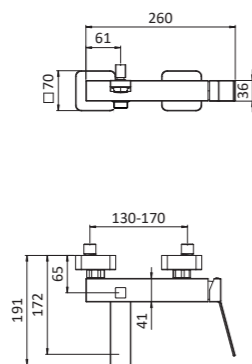

110CR8551

13,85 Kg
Box pcs. 5

Miscelatore vasca senza duplex

Bath mixer without shower set

Mitigeur bain douche sans garniture

Смеситель для ванны без душевого гарнитура.

CR
NN / BB
COLLEZIONE PRIMAVERA
OZ / AA

Ø 25 mm s/d
35 CAIO 26