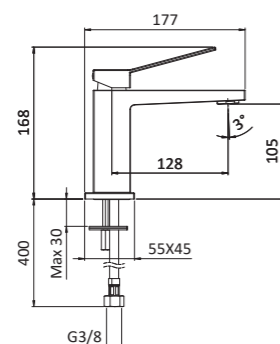

110CR851601

18,00 Kg
Box pcs. 10

Ø 25 mm s/d
35 CAIO 26

1/2 110CR851602

Miscelatore lavabo, testa cieca, flex antitorsione cm 50 3/8" F

One hole basin mixer, without waste, antitorsion flex cm 50 3/8" F

Mitigeur lavabo, sans vidage, flexibles antitorsion cm 50 3/8" F

Смеситель для умывальника, без донного клапана, гибкая подводка 50 см 3/8" F.

CR
NN / BB
COLLEZIONE PRIMAVERA
OZ / AA