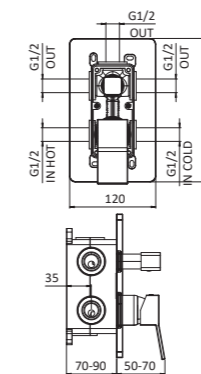

## 110CR9554

18,80 Kg  
Box pcs. 10

Ø 35 mm s/d 2 pioli  
35 CAIO 41

PIASTRA SPESSORE 1 mm  
PLATE 1 mm THICK

Miscelatore doccia incasso con deviatore ceramico, due uscite.

2-way built-in shower mixer with ceramic diverter.

## 110CR9543

18,80 Kg  
Box pcs. 10

Ø 35 mm s/d 2 pioli  
35 CAIO 41

PIASTRA CON BORDO E GUARNIZIONE  
PLATE WITH RAISED EDGE AND GASKET

## 110CR9553

18,80 Kg  
Box pcs. 10

Ø 35 mm s/d 2 pioli  
35 CAIO 41

PIASTRA SPESSORE 1 mm  
PLATE 1 mm THICK

Miscelatore doccia incasso con deviatore ceramico, tre uscite.

3-way built-in shower mixer with ceramic diverter.