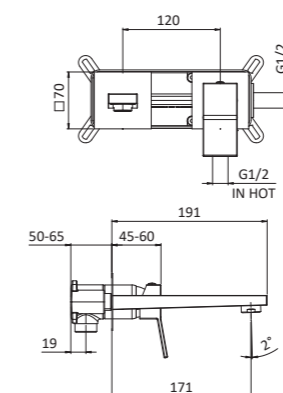

110CR9535

13,00 Kg
Box pcs. 10

Ø 35 mm s/d 2 pioli
35 CAIO 41

Miscelatore lavabo a muro

Wall basin mixer

Mitigeur lavabo mural

Смеситель для умывальника, скрытый монтаж.

CR
PER FINITURE CONSULTARE
SEZIONE EASY WELLNESS A PAG. 436
FOR ALL AVAILABLE FINISHINGS
PLEASE GO TO EASY WELLNESS P. 436