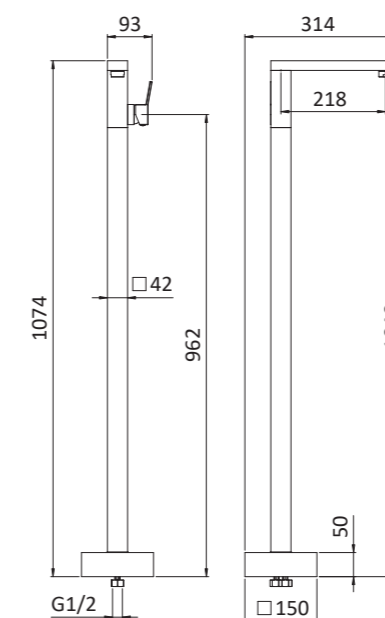

110CR8553

8,40 Kg
Box pcs. 1

Ø 25 mm s/d
35 CAIO 26

Miscelatore lavabo a pavimento

Floor-mounted wash basin mixer

Mitigeur lavabo pour montage en flot

напольный смеситель для умывальника.

CR
NN / BB
COLLEZIONE PRIMAVERA
OZ / AA