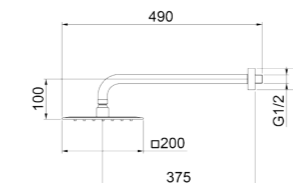

30CR8650

18,80 Kg
Box pcs. 10

Soffione quadrato mm 200x200 ultrasottile in acciaio con braccio alimentazione laterale 350 mm

Ultra-thin square shower head mm 200x200 in stainless steel with horizontal inlet arm 350 mm

Pomme de douche carrée mm 200x200 ultrafine en inox avec bras mural 350 mm

Настенный квадратный верхний душ 200x200мм, ультратонкий, с кронштейном 350мм.

CR

NN / BB

COLLEZIONE PRIMAVERA

OZ / AA