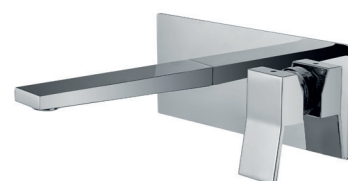

110CR9512

14,00 Kg
Box pcs. 10

Ø 35 mm s/d 2 pioli
35 CAIO 41

Miscelatore lavabo a muro

Wall basin mixer

Mitigeur lavabo mural

Смеситель для умывальника, скрытый монтаж.

CR
NN / BB
COLLEZIONE PRIMAVERA
OZ / AA
PER FINITURE CONSULTARE
SEZIONE EASY WELLNESS A PAG. 436
FOR ALL AVAILABLE FINISHINGS
PLEASE GO TO EASY WELLNESS P. 436