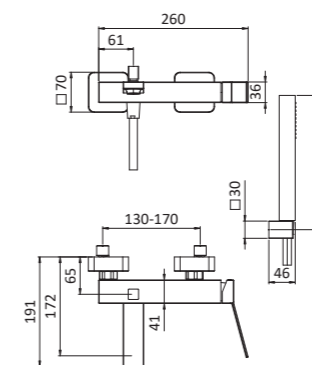

## 110CR8552

13,85 Kg  
Box pcs. 5

Ø 25 mm s/d  
35 CAIO 26

Miscelatore vasca con duplex, doccia quadra, flex satilux

Bath mixer with shower set, square shower, satilux flex

Mitigeur bain douche avec garniture, douche carrée, flexible satilux