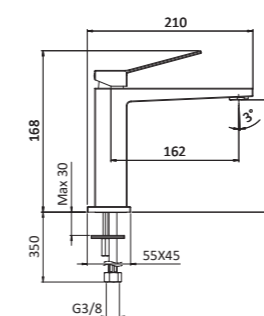

110CR852101

20,00 Kg
Box pcs. 10

Ø 25 mm s/d
35 CAIO 26

1/2 110CR852102

Miscelatore lavabo medio, testa cieca, flex antitorsione cm 50 3/8" F

Medium basin mixer, without waste, antitorsion flex cm 50 3/8" F

Mitigeur lavabo, sans vidage, flexibles antitorsion cm 50 3/8" F

Смеситель для умывальника, без донного клапана, гибкая подводка 50 см 3/8" F.

CR
NN / BB
COLLEZIONE PRIMAVERA
OZ / AA