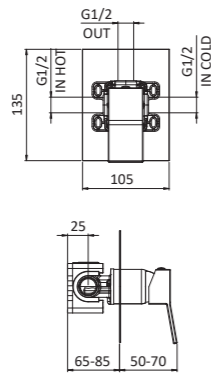

110CR9551

10,40 Kg
Box pcs. 10

Ø 35 mm s/d 2 pioli
35 CAIO 41

PIASTRA SPESSORE 1 mm
PLATE 1 mm THICK

Miscelatore doccia incasso

Built-in shower mixer

Mitigeur douche à encastrer

Смеситель для душа, скрытый монтаж, верхний душ.

CR

PER FINITURE CONSULTARE
SEZIONE EASY WELLNESS A PAG. 436

FOR ALL AVAILABLE FINISHINGS
PLEASE GO TO EASY WELLNESS P. 436