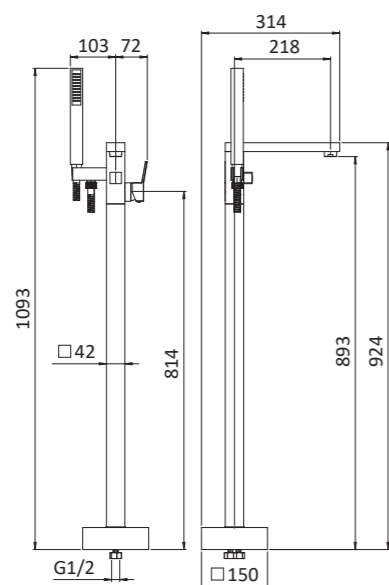

110CR8554

10,00 Kg
Box pcs. 1

Miscelatore vasca a pavimento con duplex

Floor-mounted bath mixer with shower set

Mitigeur bain douche pour montage en filot

Напольный смеситель для ванны с душевым гарнитуром.

CR
NN / BB
COLLEZIONE PRIMAVERA
OZ / AA

Ø 25 mm s/d
35 CAIO 26