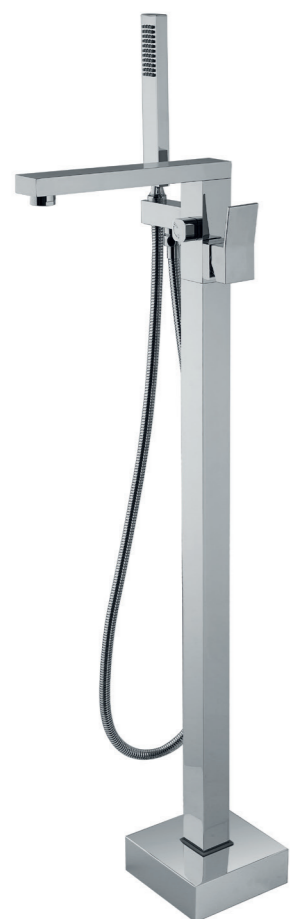

## 110CR9535

13,00 Kg  
Box pcs. 10

Ø 35 mm s/d 2 pioli  
35 CAIO 41

Miscelatore lavabo a muro

Wall basin mixer

Mitigeur lavabo mural

Смеситель для умывальника, скрытый монтаж.

CR  
PER FINITURE CONSULTARE  
SEZIONE EASY WELLNESS A PAG. 436  
FOR ALL AVAILABLE FINISHINGS  
PLEASE GO TO EASY WELLNESS P. 436

## 110CR8553

8,40 Kg  
Box pcs. 1

Ø 25 mm s/d  
35 CAIO 26

Miscelatore lavabo a pavimento

Floor-mounted wash basin mixer

Mitigeur lavabo pour montage en flot

напольный смеситель для умывальника.

CR  
NN / BB  
COLLEZIONE PRIMAVERA  
OZ / AA

## 110CR8554

10,00 Kg  
Box pcs. 1

Miscelatore vasca a pavimento con duplex

Floor-mounted bath mixer with shower set

Mitigeur bain douche pour montage en filot

Напольный смеситель для ванны с душевым гарнитуром.

CR  
NN / BB  
COLLEZIONE PRIMAVERA  
OZ / AA

Ø 25 mm s/d  
35 CAIO 26