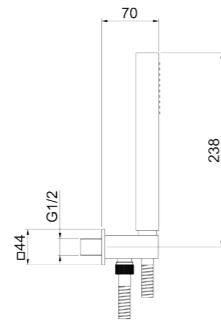

30CR8785

14,80 Kg
Box pcs. 10

Kit support doccetta e flessibile satilux con presa d'acqua

Shower set composed of holder, handshower, satilux flex and intake of water

Garniture de douche composée de support mural, douchette, flexible satilux et prise d'eau

Набор лейка ,шланг подвод воды.

CR
NN / BB
COLLEZIONE PRIMAVERA
OZ / AA

30CR8789

6,00 Kg
Box pcs. 10

Supporto doccetta monogetto e flessibile satilux

Shower set composed of holder, monospray handshower and satilux flex hose

Garniture de douche composée de support mural, douchette mono-jet et flexible satilux

Набор лейка ,шланг подвод воды

CR
NN / BB
COLLEZIONE PRIMAVERA
OZ / AA