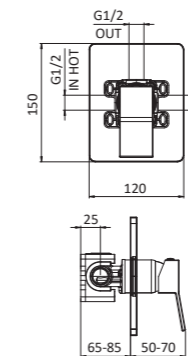

110CR9541

20,00 Kg
Box pcs. 10

Ø 35 mm s/d 2 pioli
35 CAIO 41

Miscelatore doccia incasso

Built-in shower mixer

Mitigeur douche à encastrer

Смеситель для душа, скрытый монтаж, верхний душ.

CR

PER FINITURE CONSULTARE
SEZIONE EASY WELLNESS A PAG. 436

FOR ALL AVAILABLE FINISHINGS
PLEASE GO TO EASY WELLNESS P. 436

PIASTRA CON BORDO E GUARNIZIONE
PLATE WITH RAISED EDGE AND GASKET