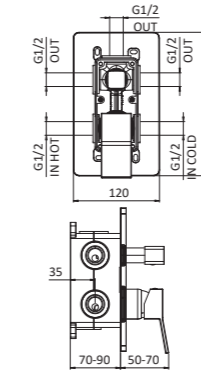

## 110CR9554

18,80 Kg  
Box pcs. 10

Ø 35 mm s/d 2 pioli  
35 CAIO 41

PIASTRA SPESSORE 1 mm  
PLATE 1 mm THICK

Miscelatore doccia incasso con deviatore ceramico, due uscite.

2-way built-in shower mixer with ceramic diverter.

## 110CR9543

18,80 Kg  
Box pcs. 10

Ø 35 mm s/d 2 pioli  
35 CAIO 41

PIASTRA CON BORDO E GUARNIZIONE  
PLATE WITH RAISED EDGE AND GASKET