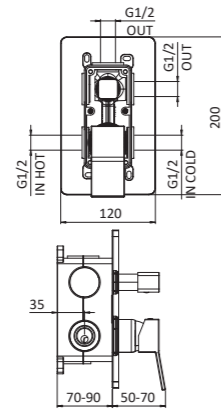

110CR9544

18,80 Kg
Box pcs. 10

Ø 35 mm s/d 2 pioli
35 CAIO 41

PIASTRA CON BORDO E GUARNIZIONE
PLATE WITH RAISED EDGE AND GASKET

Miscelatore doccia incasso con deviatore ceramico, due uscite.

2-way built-in shower mixer with ceramic diverter.

Mitigeur douche à encastrer avec inverseur céramique, deux sorties.

Смеситель для душа, скрытый монтаж, три выхода.

CR

PER FINITURE CONSULTARE
SEZIONE EASY WELLNESS A PAG. 436

FOR ALL AVAILABLE FINISHINGS
PLEASE GO TO EASY WELLNESS P. 436