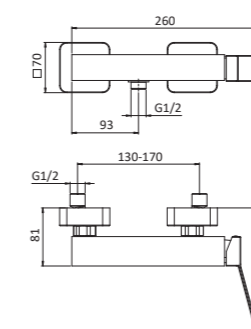

110CR8542

10,85 Kg
Box pcs. 5

Ø 25 mm s/d
35 CAIO 26

Miscelatore doccia esterno senza duplex

External shower mixer without shower set

Mitigeur douche extérieur sans garniture

Смеситель для душа, внешний монтаж без душевого гарнитура.

CR
NN / BB
COLLEZIONE PRIMAVERA
OZ / AA