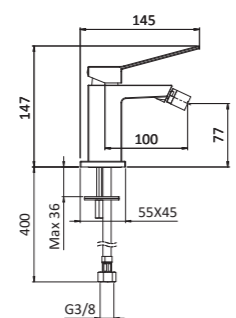

110CR853601

16,50 Kg
Box pcs. 10

Ø 25 mm s/d
35 CAIO 26

1/2 110CR853602

Miscelatore bidet, testa cieca, flex antitorsione cm 50 3/8" F

One hole bidet mixer, without waste, antitorsion flex cm 50 3/8" F

Mitigeur bidet, sans vidage, flexibles antitorsion cm 50 3/8" F

Смеситель для биде, без донного клапана, гибкая подводка 50 см 3/8" F.

CR
NN / BB
COLLEZIONE PRIMAVERA
OZ / AA