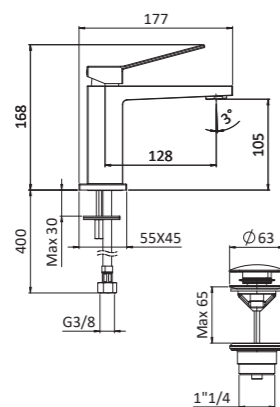

## 110CR851501

18,00 Kg  
Box pcs. 10

Ø 25 mm s/d  
35 CAIO 26

1/2 110CR851502

Miscelatore lavabo, scarico click-clack spessore regolabile, flex antitorsione cm 50 3/8" F

One hole basin mixer, click-clack waste, antitorsion flex cm 50 3/8" F