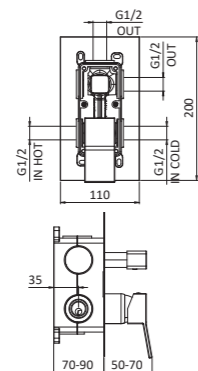

## 110CR9544

18,80 Kg  
Box pcs. 10

Ø 35 mm s/d 2 pioli  
35 CAIO 41

PIASTRA CON BORDO E GUARNIZIONE  
PLATE WITH RAISED EDGE AND GASKET

Miscelatore doccia incasso con deviatore ceramico, due uscite.

2-way built-in shower mixer with ceramic diverter.

## 110CR9554

18,80 Kg  
Box pcs. 10

Ø 35 mm s/d 2 pioli  
35 CAIO 41

PIASTRA SPESSORE 1 mm  
PLATE 1 mm THICK

Miscelatore doccia incasso con deviatore ceramico, due uscite.

2-way built-in shower mixer with ceramic diverter.