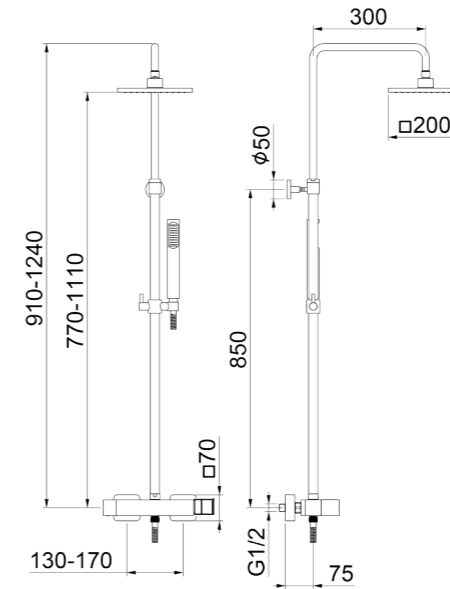

### 30CR8780

Soffioncino Body Spray quadrato 100x100 mm

Square body spread shower jet 100x100 mm

Jet "Body Spray" carré 100x100 mm

Форсунка Body Spray квадратная 100x100мм.

CR  
NN / BB  
COLLEZIONE PRIMAVERA  
OZ / AA

### 110CR8545

10,00 Kg  
Box pcs. 1

Miscelatore doccia esterno con deviatore incorporato, versione completa di colonna telescopica, soffione 200x200 mm e doccetta monogetto

Shower mixer with integrated diverter, telescopic column, 200x200 mm shower head and monospray handshower