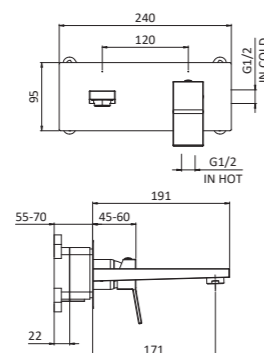

110CR9512

14,00 Kg
Box pcs. 10

Ø 35 mm s/d 2 pioli
35 CAIO 41

Miscelatore lavabo a muro

Wall basin mixer

Mitigeur lavabo mural

Смеситель для умывальника, скрытый монтаж.

CR
NN / BB
COLLEZIONE PRIMAVERA
OZ / AA
PER FINITURE CONSULTARE
SEZIONE EASY WELLNESS A PAG. 436
FOR ALL AVAILABLE FINISHINGS
PLEASE GO TO EASY WELLNESS P. 436