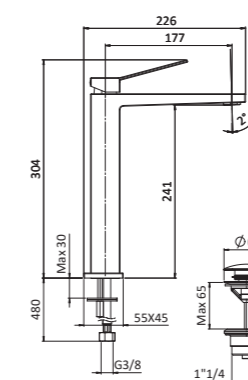

110CR851701

13,60 Kg
Box pcs. 5

Ø 25 mm s/d
35 CAIO 26

1/2 110CR851702

Miscelatore lavabo alto, bocca lunga, scarico click-clack spessore regolabile, flex antitorsione cm 70 3/8" F

One hole basin mixer, high body, long spout, click-clack waste, antitorsion flex cm 70 3/8" F

Mitigeur lavabo haut, bec long, vidage click-clack, flexibles antitorsion cm 70 3/8" F

Смеситель для умывальника, донный клапан, гибкая подводка 70 см 3/8" F.

CR
NN / BB
COLLEZIONE PRIMAVERA
OZ / AA