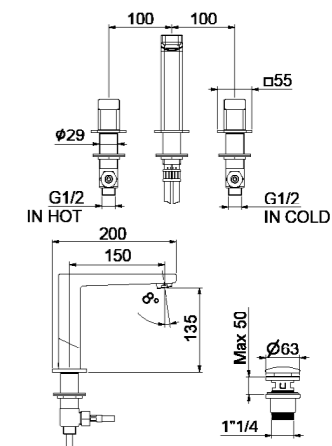

OP840101

1,7 kg

Miscelatore bidet, scarico click-clack spessore regolabile, flex antitorsione cm 50 3/8" F.

One hole bidet mixer, click-clack waste, antitorsion flex cm 50 3/8" F.

Mitigeur bidet, vidage click-clack, flexibles antitorsion cm 50 3/8" F.

Einhebelmischer Bidetbatterie mit up & down Ablaufgarnitur 1" 1/4, mit flex. Anschlussschläuchen cm 50 3/8" F.

Monomando para bidé con desagüe up & down, tubo flexible inoxidable de 50 cm, empalme 3/8" F.

.015 Cromo / Chrome / Chromée / Verchromt / Cromo

.560 Nero opaco / Matt black / Noir mat / Matt schwarz / Negro mate

Collezione Primavera

AC1132 AC0990

OP840102

OP840201

1,5 kg

Miscelatore bidet, testa cieca, flex antitorsione cm 50 3/8" F.

One hole bidet mixer, without pop up waste, antitorsion flex cm 50 3/8" F.

Mitigeur bidet, sans vidage, flexibles antitorsion cm 50 3/8" F.

Einhebelmischer Bidetbatterie ohne up & down Ablaufgarnitur, mit flex. Anschlussschläuchen cm 50 3/8" F.

Monomando para bidet sin valvula click-clack, tubo flexible inoxidable de 50 cm, empalme 3/8" F.

.015 Cromo / Chrome / Chromée / Verchromt / Cromo

.560 Nero opaco / Matt black / Noir mat / Matt schwarz / Negro mate

Collezione Primavera

AC1132 AC0990

OP840202

OP830701

2 kg

Miscelatore per lavabo a due fori.

2-holes washbasin mixer.

Mitigeur de lavabo 2-trous

2-Loch-Einhebelmischer.

Grifo bimando para lavabo, 2 agujeros.

.015 Cromo / Chrome / Chromée / Verchromt / Cromo

.560 Nero opaco / Matt black / Noir mat / Matt schwarz / Negro mate

Collezione Primavera

AC0338 AC0462

OP750102

2,6 kg

Batteria per lavabo a tre fori completa con scarico up & down.

3-holes washbasin mixer with up & down pop-up waste.

Mélangeur de lavabo 3-trous bec fixe avec vidage up & down.