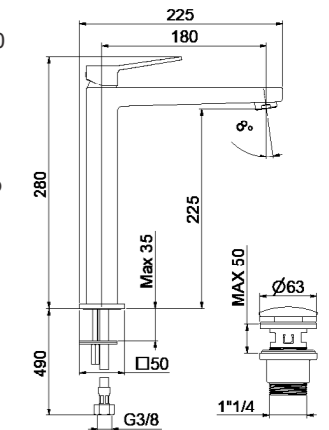

AC1132 AC0462

OP830402