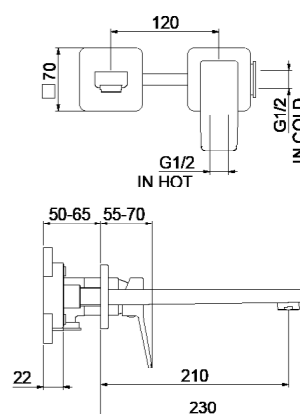

Miscelatore monocomando per lavabo incasso muro, con piastre separate, senza scarico e flessibili.

Concealed single lever washbasin mixer, with cover plates, without pop-up waste and flex hoses.

Mitigeur de lavabo à encastrer, avec 2 rosaces, sans vidage et flexibles.

Einhebelmischer Unterputz-Waschtischbatterie, mit getrennten Platten, ohne Ablaufgarnitur und flex Anschlussschläuchen.

Monomando empotrable para lavabo de pared, con 2 placas, sin desagüe ni tubos flexibles.

PER FINITURE CONSULTARE SEZIONE EASY BATHROOM A PAG. 262

FOR ALL AVAILABLE FINISHINGS PLEASE GO TO EASY BATHROOM P. 262

.015 Cromo / Chrome / Chromée / Verchromt / Cromo