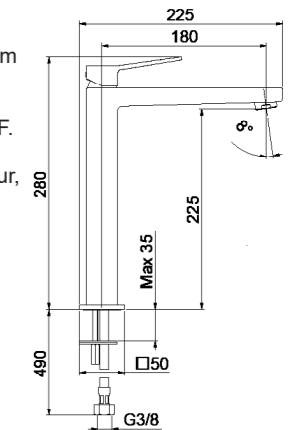

AC1132 AC0462

OP833702