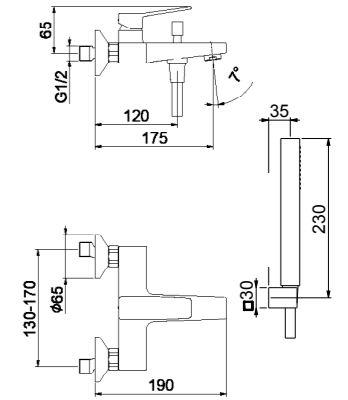

.015 Cromo / Chrome / Chromée / Verchromt / Cromo

.560 Nero opaco / Matt black / Noir mat / Matt schwarz / Negro mate

Collezione Primavera

OP870101

2,4 kg

Miscelatore monocomando per doccia esterno completo con flessibile da 150 cm, doccetta anticalcare e supporto.

Single lever shower mixer with shower set complete of hose 150 cm, handshower and holder.

Mitigeur de douche complet de flexible 150 cm, douchette et support mural.

Einhebelmischer Brausebatterie mit Brausegarnitur bestehend aus Brauseschlauch 150 cm, Handbrause und Wandhalterung.

Monomando externo para ducha completo, con tubo flexible de 150 cm, ducha antical y soporte.