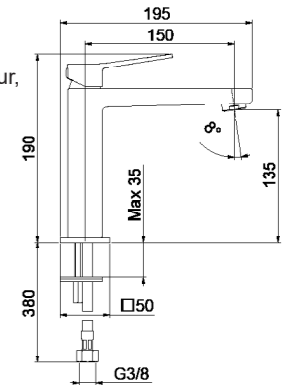

AC1132 AC0462

OP833602