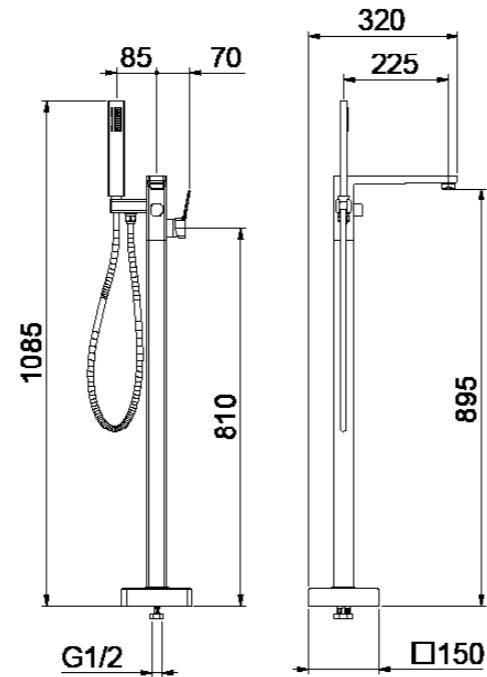

OP851101

8,5 kg

Miscelatore monocomando per vasca a pavimento con flessibile, doccetta.

Single lever floor bath mixer with flexible hose, handshower.

Mitigeur baignoire au sol avec flexible, douchette.

Einhebelmischer Stand-Badebatterie mit Brauseschlauch, Handbrause.

Monomando para bañera de pie, con flexible y ducha.

.015 Cromo / Chrome / Chromée / Verchromt / Cromo

.560 Nero opaco / Matt black / Noir mat / Matt schwarz / Negro mate

Collezione Primavera

OP730101

5 kg

Gruppo per bordo vasca 4 fori completo con flessibile da 150 cm e doccetta.

4-holes deck mounted bath mixer complete of hose 150 cm and handshower.

Mitigeur bain-douche 4-trous, flexible 150 cm et douchette.

4-Loch-Wannenrandarmatur mit Metallbrauseschlauch 150 cm. und Handbrause.

Grupo para borde de bañera, 4 agujeros, con tubo flexible, longitud 150 cm y ducha.