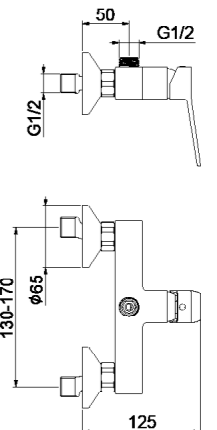

OP870108

2,2 kg

Miscelatore monocomando per doccia esterno con attacco superiore.

Single lever shower mixer with upper connection.

Mitigeur de douche avec raccord supérieur.

Einhebelmischer Brausebatterie mit Anschluss oben.

Monomando externo para ducha con conexión superior.