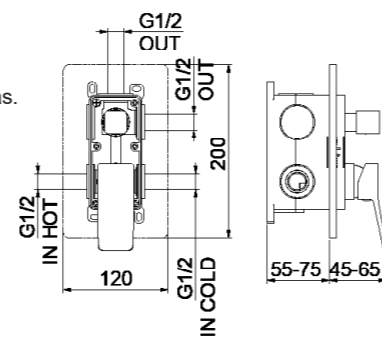

Miscelatore doccia incasso con deviatore ceramico, due uscite.

2-way built-in shower mixer with ceramic diverter.

Mitigeur douche à encastrer avec inverseur en céramique, deux sorties.

2-Weg Unterputz Duschenmischer mit Keramikumsteller.

Mezclador ducha empotrable con desviador cerámico, dos vías.