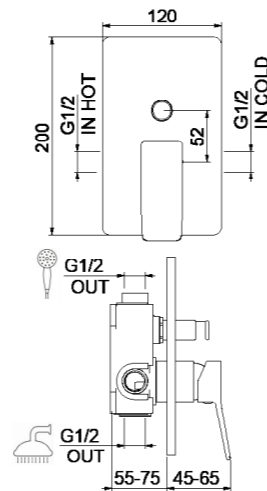

OP860101

1,5 kg

Miscelatore monocomando per vasca incasso, con deviatore, piastra, senza flessibile doccetta e gancio di supporto.

Concealed single lever bath mixer with diverter, cover plate, without shower set.

Mitigeur bain-douche à encastrer avec inverseur, rosace, sans garniture de douche.

Einhebelmischer Unterputz-Badebatterie mit Umstellung, Rosette, ohne Brausegarnitur.

Monomando empotrable para bañera, con desviador, placa, sin tubo flexible, ducha ni gancho de soporte.

.015 Cromo / Chrome / Chromée / Verchromt / Cromo

.560 Nero opaco / Matt black / Noir mat / Matt schwarz / Negro mate