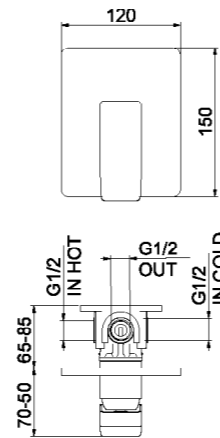

PER FINITURE CONSULTARE SEZIONE EASY BATHROOM A PAG. 262

FOR ALL AVAILABLE FINISHINGS PLEASE GO TO EASY BATHROOM P. 262

.015 Cromo / Chrome / Chromée / Verchromt / Cromo