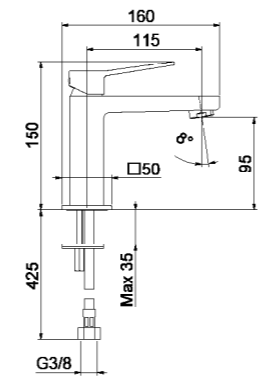

AC1132 AC0462

OP830202