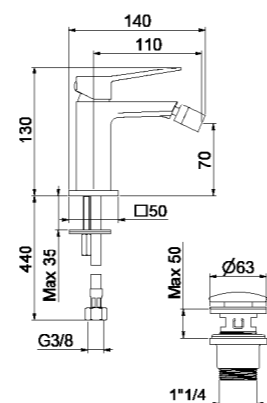

Miscelatore bidet, scarico click-clack spessore regolabile, flex antitorsione cm 50 3/8" F.

One hole bidet mixer, click-clack waste, antitorsion flex cm 50 3/8" F.

Mitigeur bidet, vidage click-clack, flexibles antitorsion cm 50 3/8" F.

Einhebelmischer Bidetbatterie mit up & down Ablaufgarnitur 1" 1/4, mit flex. Anschlussschläuchen cm 50 3/8" F.

Monomando para bidé con desagüe up & down, tubo flexible inoxidable de 50 cm, empalme 3/8" F.

.015 Cromo / Chrome / Chromée / Verchromt / Cromo

.560 Nero opaco / Matt black / Noir mat / Matt schwarz / Negro mate

Collezione Primavera