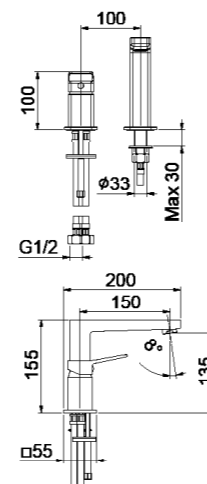

OP840101

1,7 kg

Miscelatore bidet, scarico click-clack spessore regolabile, flex antitorsione cm 50 3/8" F.

One hole bidet mixer, click-clack waste, antitorsion flex cm 50 3/8" F.

Mitigeur bidet, vidage click-clack, flexibles antitorsion cm 50 3/8" F.

Einhebelmischer Bidetbatterie mit up & down Ablaufgarnitur 1" 1/4, mit flex. Anschlussschläuchen cm 50 3/8" F.

Monomando para bidé con desagüe up & down, tubo flexible inoxidable de 50 cm, empalme 3/8" F.

.015 Cromo / Chrome / Chromée / Verchromt / Cromo

.560 Nero opaco / Matt black / Noir mat / Matt schwarz / Negro mate

Collezione Primavera

AC1132 AC0990

OP840102

OP840201

1,5 kg

Miscelatore bidet, testa cieca, flex antitorsione cm 50 3/8" F.

One hole bidet mixer, without pop up waste, antitorsion flex cm 50 3/8" F.

Mitigeur bidet, sans vidage, flexibles antitorsion cm 50 3/8" F.

Einhebelmischer Bidetbatterie ohne up & down Ablaufgarnitur, mit flex. Anschlussschläuchen cm 50 3/8" F.

Monomando para bidet sin valvula click-clack, tubo flexible inoxidable de 50 cm, empalme 3/8" F.

.015 Cromo / Chrome / Chromée / Verchromt / Cromo

.560 Nero opaco / Matt black / Noir mat / Matt schwarz / Negro mate

Collezione Primavera

AC1132 AC0990

OP840202

OP830701

2 kg

Miscelatore per lavabo a due fori.

2-holes washbasin mixer.

Mitigeur de lavabo 2-trous

2-Loch-Einhebelmischer.

Grifo bimando para lavabo, 2 agujeros.

.015 Cromo / Chrome / Chromée / Verchromt / Cromo

.560 Nero opaco / Matt black / Noir mat / Matt schwarz / Negro mate

Collezione Primavera

AC0338 AC0462

OP750102

2,6 kg

Batteria per lavabo a tre fori completa con scarico up & down.

3-holes washbasin mixer with up & down pop-up waste.

Mélangeur de lavabo 3-trous bec fixe avec vidage up & down.