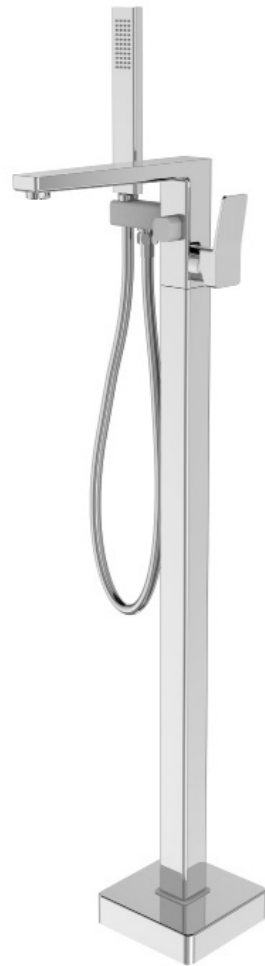

Monomando empotrable para lavabo de pared, con 2 placas, sin desagüe ni tubos flexibles.

PER FINITURE CONSULTARE SEZIONE EASY BATHROOM A PAG. 262

FOR ALL AVAILABLE FINISHINGS PLEASE GO TO EASY BATHROOM P. 262

.015 Cromo / Chrome / Chromée / Verchromt / Cromo

AC0338 AC0462

OP851101

8,5 kg

Miscelatore monocomando per vasca a pavimento con flessibile, doccetta.

Single lever floor bath mixer with flexible hose, handshower.

Mitigeur baignoire au sol avec flexible, douchette.

Einhebelmischer Stand-Badebatterie mit Brauseschlauch, Handbrause.

Monomando para bañera de pie, con flexible y ducha.

.015 Cromo / Chrome / Chromée / Verchromt / Cromo