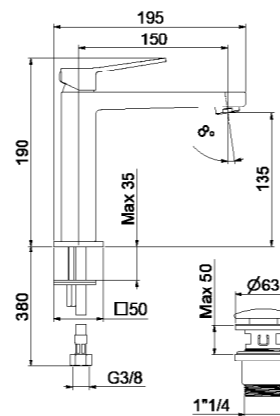

AC1132 AC0462

OP833102