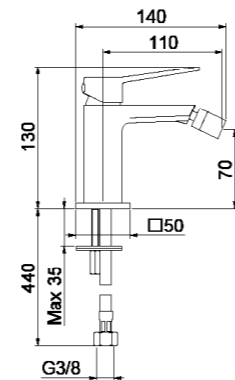

OP840101

1,7 kg

Miscelatore bidet, scarico click-clack spessore regolabile, flex antitorsione cm 50 3/8" F.

One hole bidet mixer, click-clack waste, antitorsion flex cm 50 3/8" F.

Mitigeur bidet, vidage click-clack, flexibles antitorsion cm 50 3/8" F.

Einhebelmischer Bidetbatterie mit up & down Ablaufgarnitur 1" 1/4, mit flex. Anschlussschläuchen cm 50 3/8" F.

Monomando para bidé con desagüe up & down, tubo flexible inoxidable de 50 cm, empalme 3/8" F.

.015 Cromo / Chrome / Chromée / Verchromt / Cromo

.560 Nero opaco / Matt black / Noir mat / Matt schwarz / Negro mate

Collezione Primavera

AC1132 AC0990

OP840102

OP840201

1,5 kg

Miscelatore bidet, testa cieca, flex antitorsione cm 50 3/8" F.

One hole bidet mixer, without pop up waste, antitorsion flex cm 50 3/8" F.

Mitigeur bidet, sans vidage, flexibles antitorsion cm 50 3/8" F.

Einhebelmischer Bidetbatterie ohne up & down Ablaufgarnitur, mit flex. Anschlussschläuchen cm 50 3/8" F.

Monomando para bidet sin valvula click-clack, tubo flexible inoxidable de 50 cm, empalme 3/8" F.

.015 Cromo / Chrome / Chromée / Verchromt / Cromo

.560 Nero opaco / Matt black / Noir mat / Matt schwarz / Negro mate

Collezione Primavera

AC1132 AC0990

OP840202

OP830701

2 kg

Miscelatore per lavabo a due fori.

2-holes washbasin mixer.

Mitigeur de lavabo 2-trous

2-Loch-Einhebelmischer.

Grifo bimando para lavabo, 2 agujeros.

.015 Cromo / Chrome / Chromée / Verchromt / Cromo

.560 Nero opaco / Matt black / Noir mat / Matt schwarz / Negro mate

Collezione Primavera

AC0338 AC0462

OP750102

2,6 kg

Batteria per lavabo a tre fori completa con scarico up & down.

3-holes washbasin mixer with up & down pop-up waste.

Mélangeur de lavabo 3-trous bec fixe avec vidage up & down.