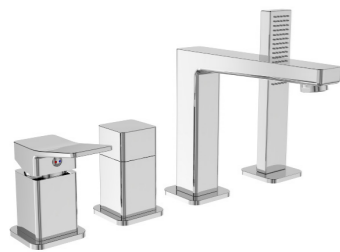

Mitigeur bain-douche 4-trous, flexible 150 cm et douchette.

4-Loch-Wannenrandarmatur mit Metallbrauseschlauch 150 cm. und Handbrause.

Grupo para borde de bañera, 4 agujeros, con tubo flexible, longitud 150 cm y ducha.