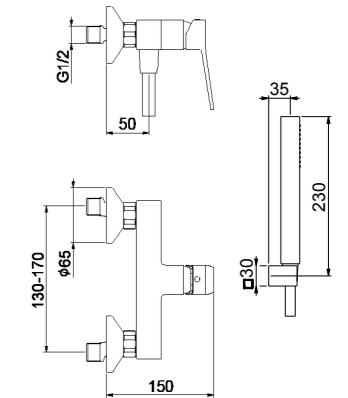

Single lever bath mixer with shower set complete of hose 150 cm, handshower and holder.

Mitigeur bain-douche complet de flexible 150 cm, douchette et support mural.

Einhebelmischer Badebatterie mit Brausegarnitur bestehend aus Brauseschlauch 150 cm, Handbrause und Wandhalterung.

Mitigeur de douche complet de flexible 150 cm, douchette et support mural.

Einhebelmischer Brausebatterie mit Brausegarnitur bestehend aus Brauseschlauch 150 cm, Handbrause und Wandhalterung.

Monomando externo para ducha completo, con tubo flexible de 150 cm, ducha antical y soporte.