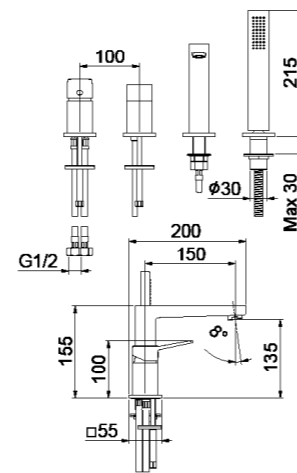

Mitigeur bain-douche 4-trous, flexible 150 cm et douchette.

4-Loch-Wannenrandarmatur mit Metallbrauseschlauch 150 cm. und Handbrause.

Grupo para borde de bañera, 4 agujeros, con tubo flexible, longitud 150 cm y ducha.