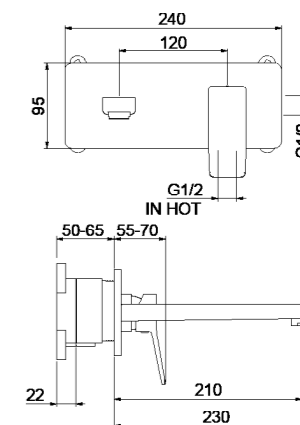

Miscelatore monocomando per lavabo incasso muro, con piastra orizzontale, senza scarico e flessibili.

Concealed single lever washbasin mixer, horizontal cover plate, without pop-up waste and flex hoses.

Mitigeur de lavabo à encastrer, rosace horizontale, sans vidage et flexibles.

Einhebelmischer Unterputz-Waschtischbatterie waagerechte Rosette, ohne Ablaufgarnitur und flex. Anschlussschläuchen.

Monomando empotrable para lavabo de pared, con placa horizontal, sin desagüe ni tubos flexibles.

PER FINITURE CONSULTARE SEZIONE EASY BATHROOM A PAG. 262

FOR ALL AVAILABLE FINISHINGS PLEASE GO TO EASY BATHROOM P. 262

.015 Cromo / Chrome / Chromée / Verchromt / Cromo