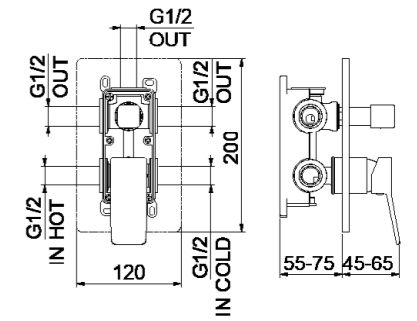

3-way built-in shower mixer with ceramic diverter.

Mitigeur douche à encastrer avec inverseur en céramique, trois sorties.

3-Weg Unterputz Duschenmischer mit Keramikumsteller.

Mezclador ducha empotrable con desviador cerámico, tres vías.