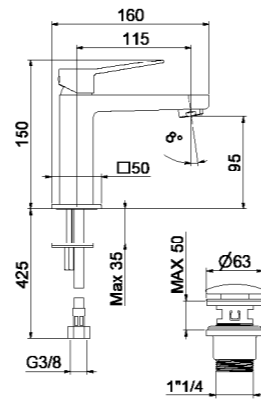

AC1132 AC0462

OP830102